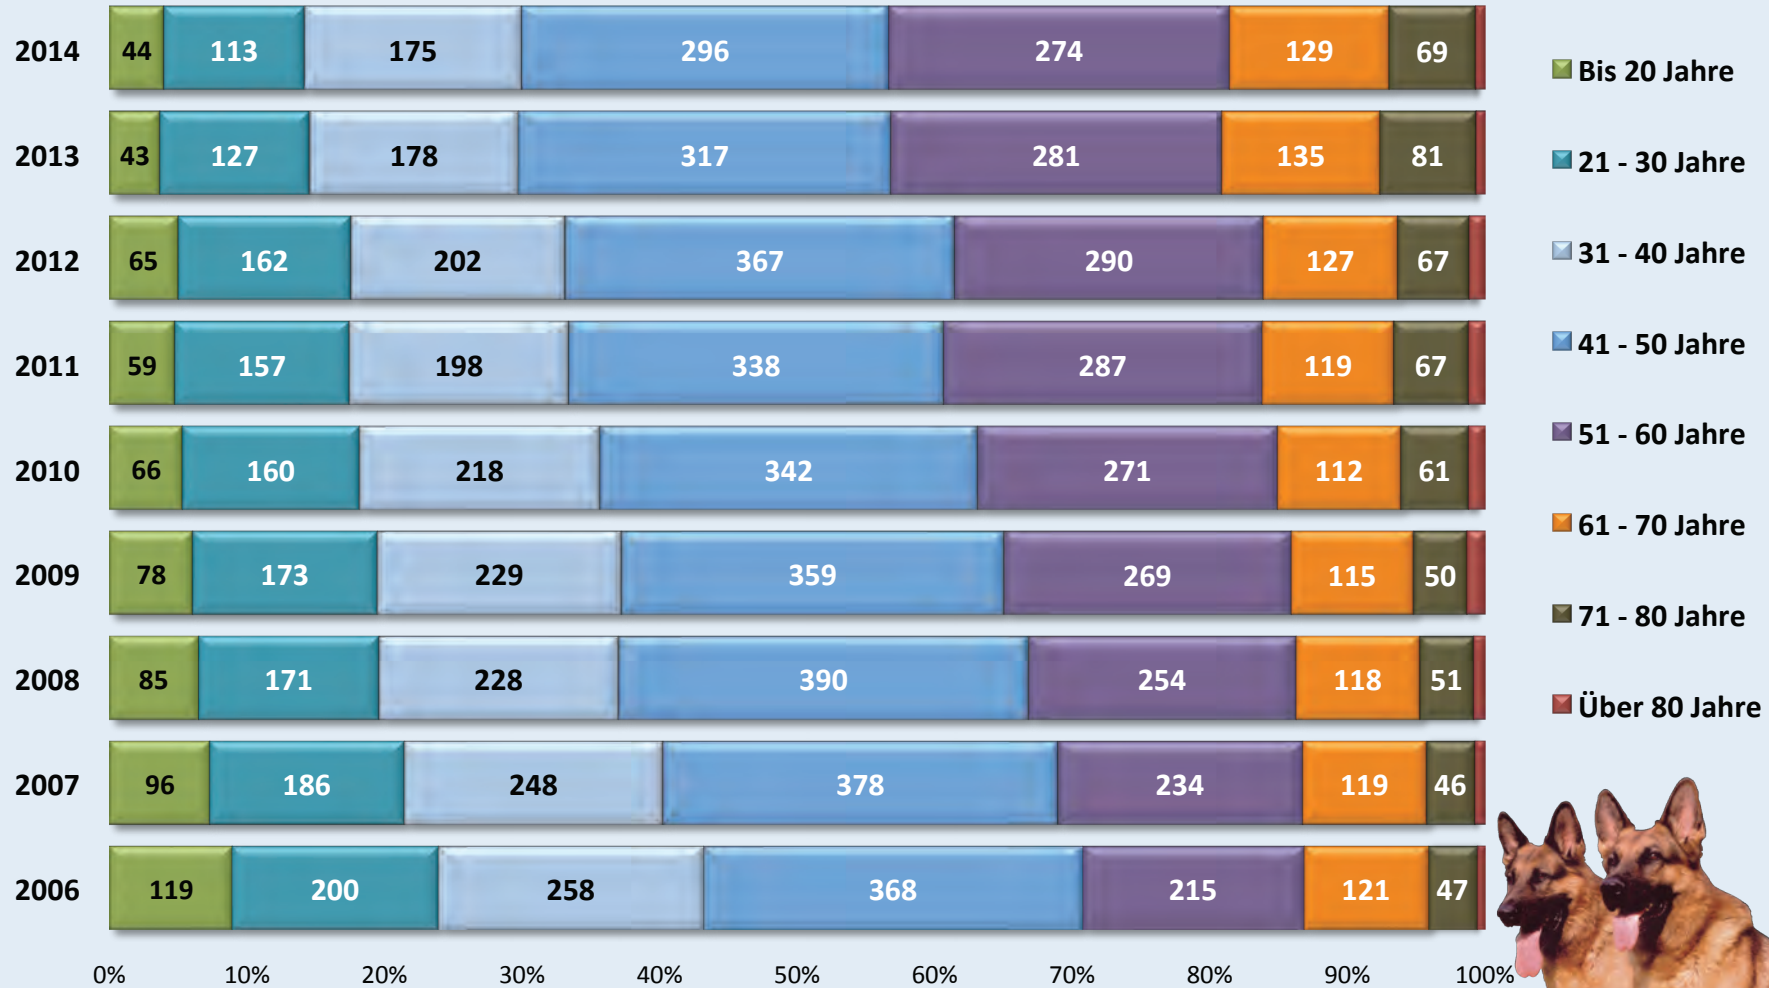

## Nominale Mitgliederentwicklung in der Landesgruppe Sachsen-Anhalt

## Prozentuale Mitgliederentwicklung in der Landesgruppe Sachsen-Anhalt

Anteil der Mitglieder an der Gesamtmitgliederstärke des Hauptvereins

Anteil der Familien- u. Jugendmitglieder an der Gesamtmitgliederstärke der Landesgruppe

## Altersstruktur in der Landesgruppe Sachsen-Anhalt

## Aktuelle Altersstruktur in der Landesgruppe Sachsen-Anhalt

Ø-Alter: 47,7 Jahre (2013: 47,8 Jahre); Stand 01.01.2014