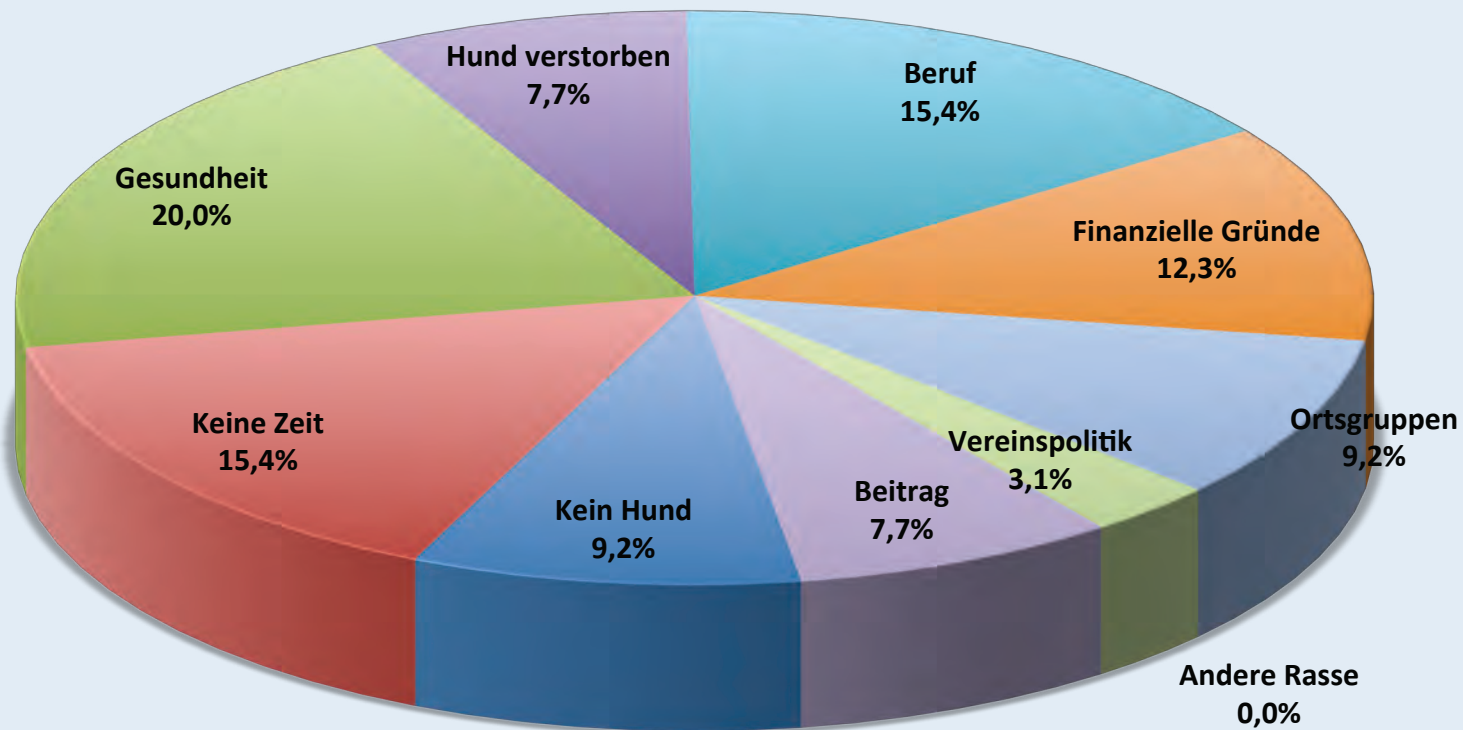

Angebene Gründe für Vereinsaustritte im Jahr 2012

Auswertung für die Landesgruppe Sachsen-Anhalt