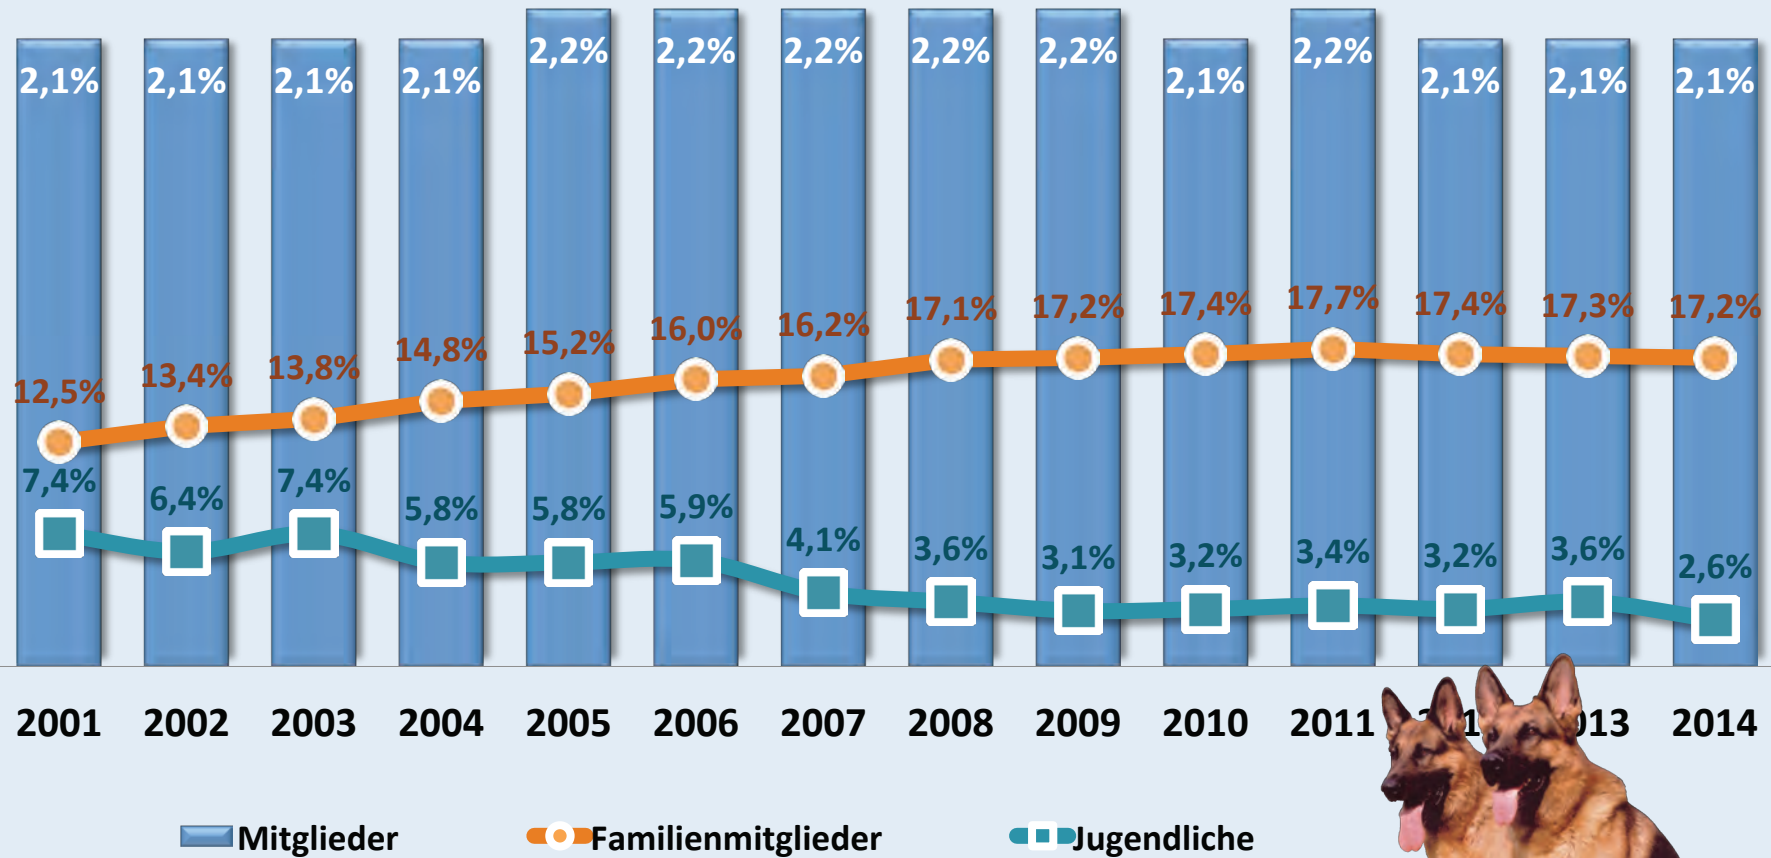

# Verein für Deutsche Schäferhunde (SV) e.V.

Mitglied des VDH, der FCI und der WUSV

## Nominale Mitgliederentwicklung in der Landesgruppe Sachsen-Anhalt

## Prozentuale Mitgliederentwicklung in der Landesgruppe Sachsen-Anhalt

Anteil der Mitglieder an der Gesamtmitgliederstärke des Hauptvereins

Anteil der Familien- u. Jugendmitglieder an der Gesamtmitgliederstärke der Landesgruppe

## Aktuelle Altersstruktur in der Landesgruppe Sachsen-Anhalt

Ø-Alter: 47,7 Jahre (2013: 47,8 Jahre); Stand 01.01.2014