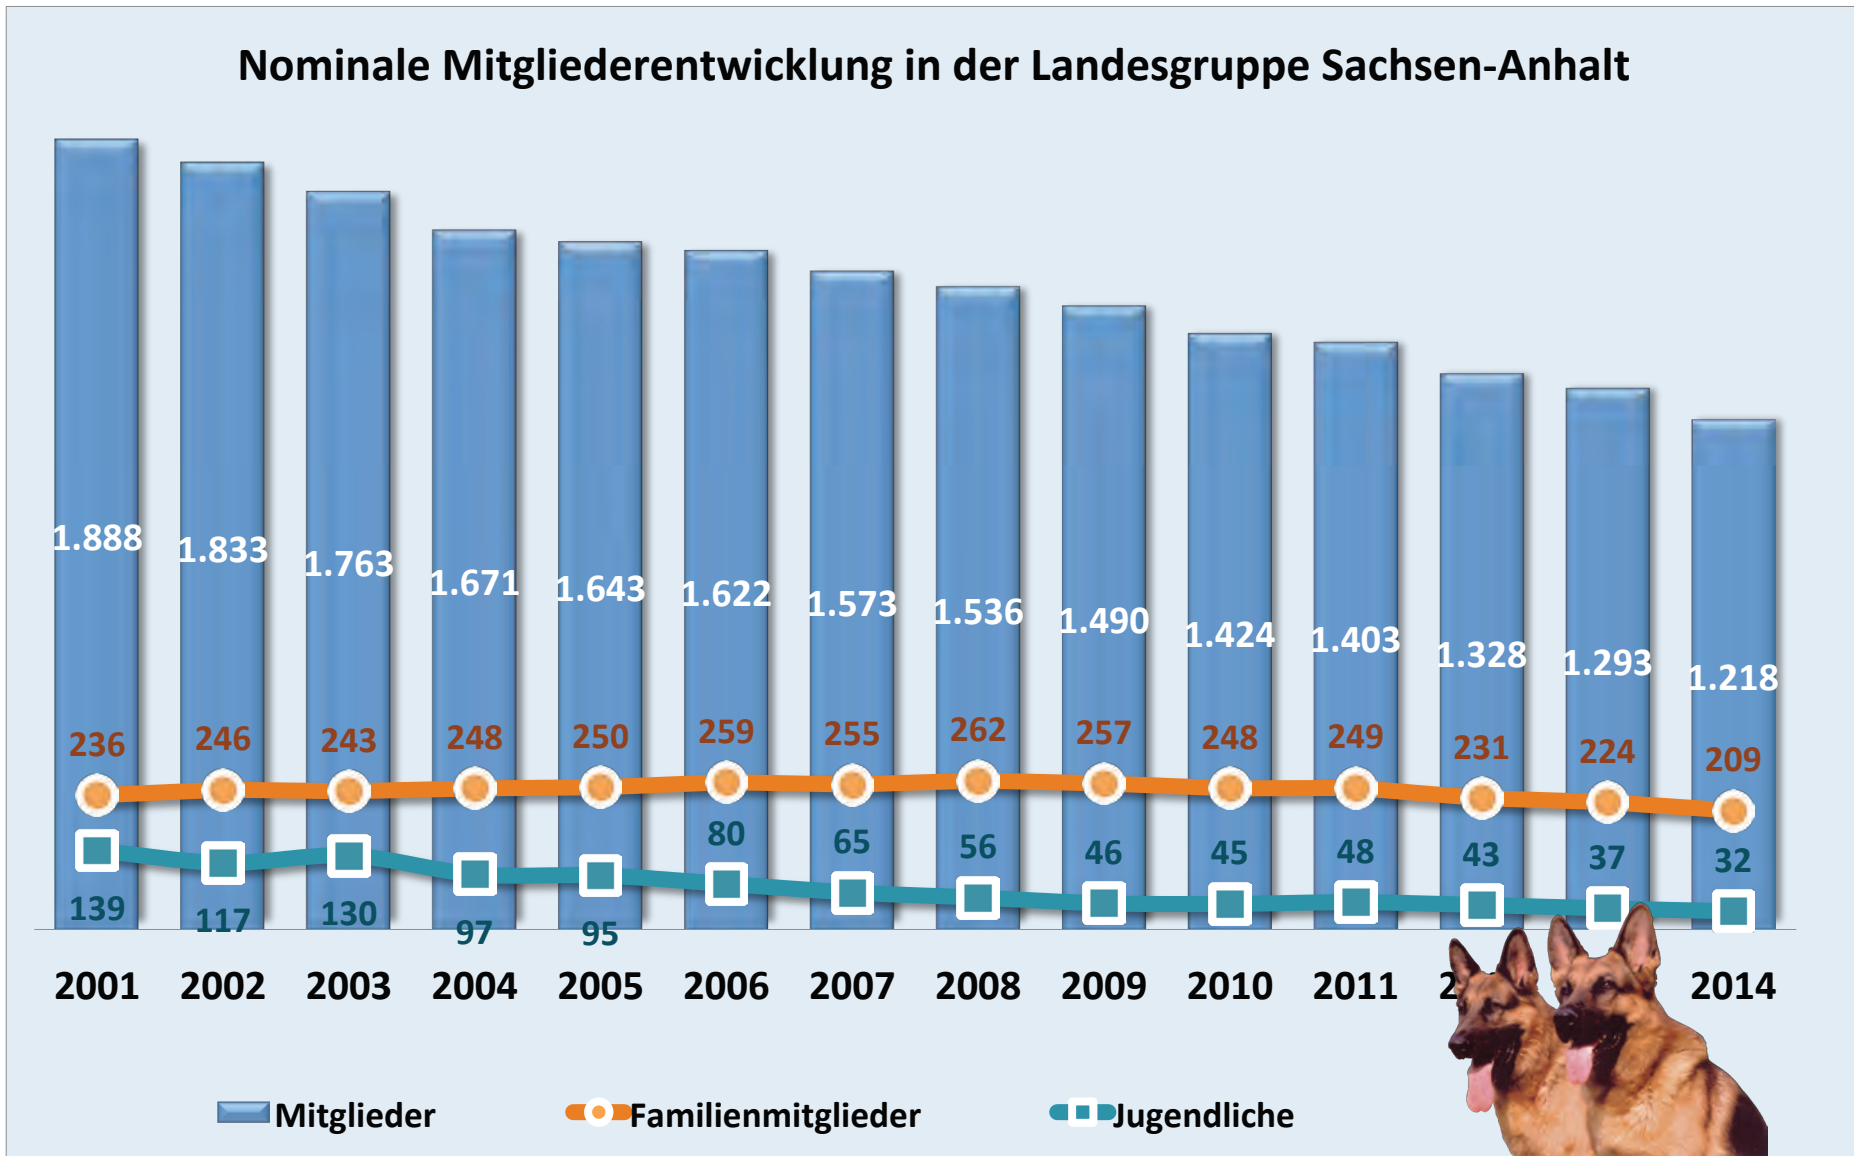

# Verein für Deutsche Schäferhunde (SV) e.V.

Mitglied des VDH, der FCI und der WUSV

## Nominale Mitgliederentwicklung in der Landesgruppe Sachsen-Anhalt

## Prozentuale Mitgliederentwicklung in der Landesgruppe Sachsen-Anhalt

Anteil der Mitglieder an der Gesamtmitgliederstärke des Hauptvereins

Anteil der Familien- u. Jugendmitglieder an der Gesamtmitgliederstärke der Landesgruppe

## Aktuelle Altersstruktur in der Landesgruppe Sachsen-Anhalt

Ø-Alter: 47,7 Jahre (2013: 47,8 Jahre); Stand 01.01.2014