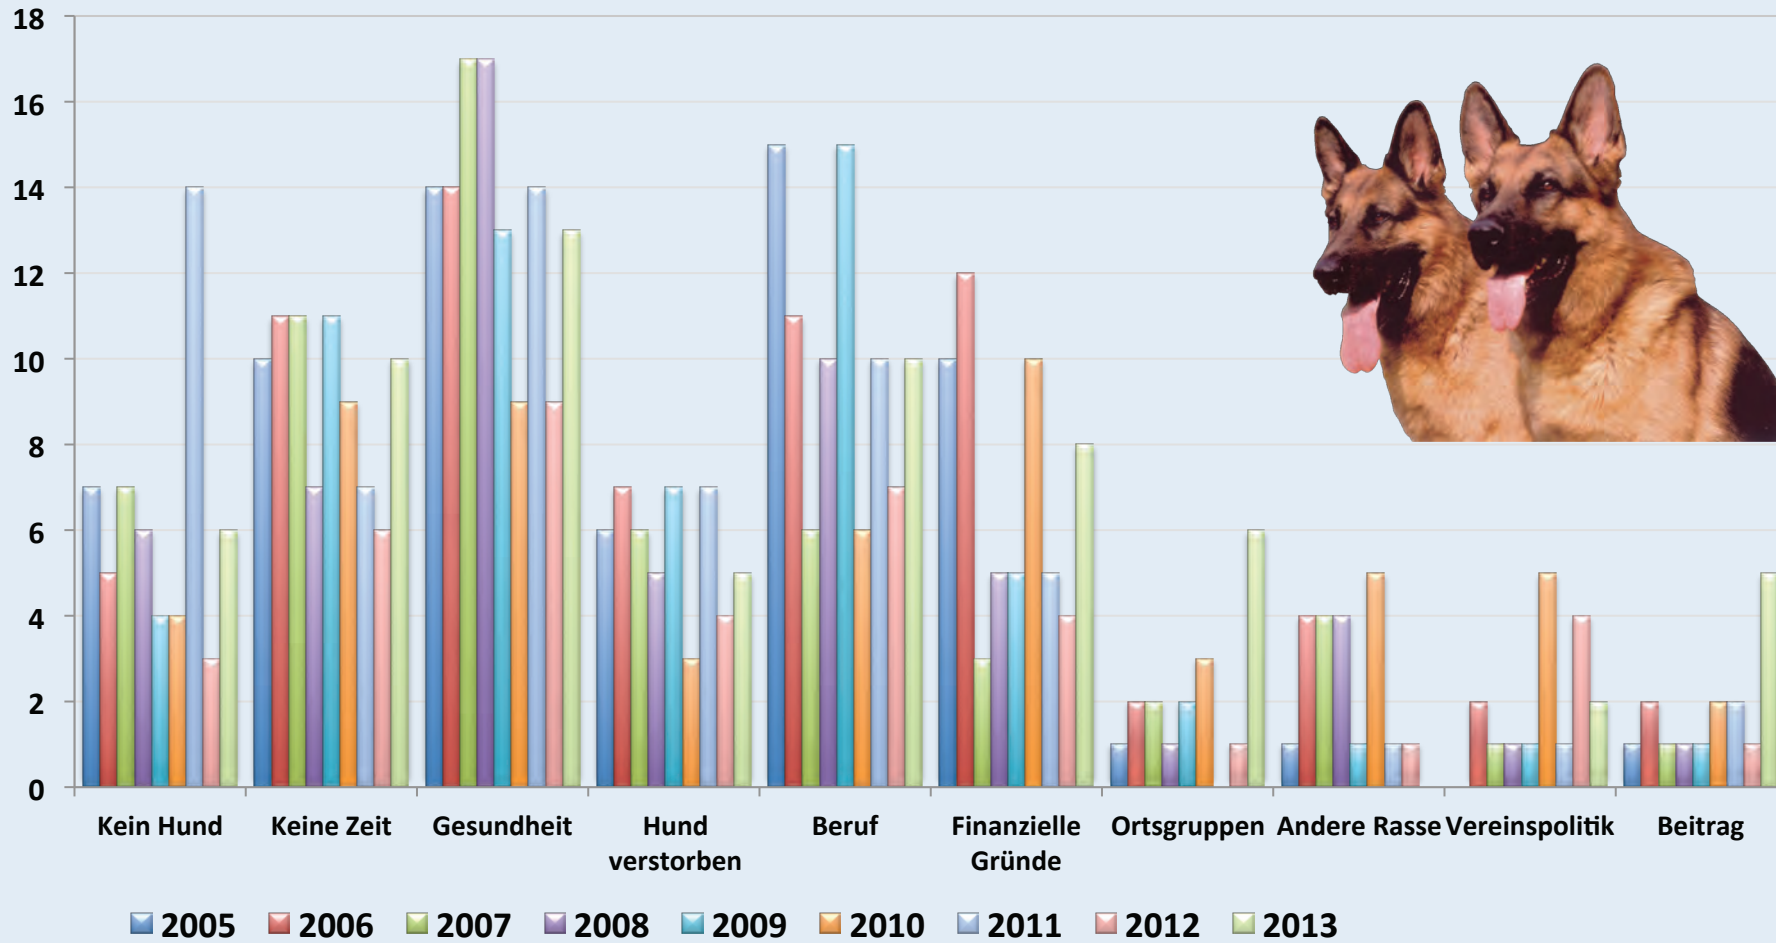

Gründe für Vereinsaustritte - Entwicklung seit 2005

Auswertung für die Landesgruppe Sachsen-Anhalt