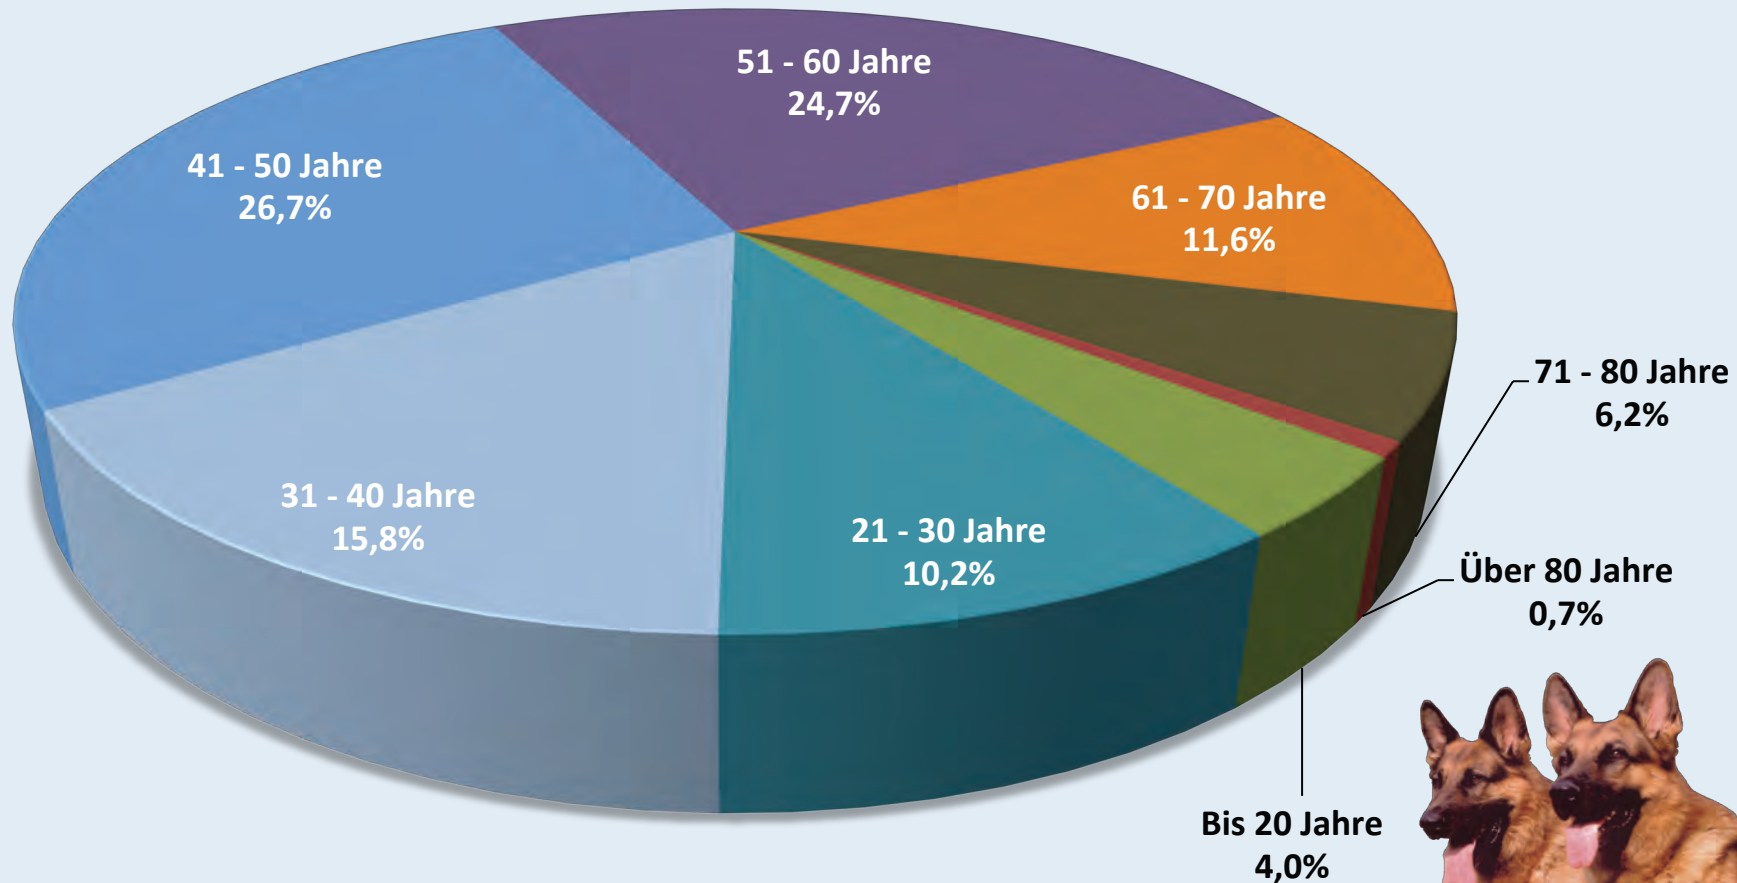

## Prozentuale Mitgliederentwicklung in der Landesgruppe Sachsen-Anhalt

Anteil der Mitglieder an der Gesamtmitgliederstärke des Hauptvereins

Anteil der Familien- u. Jugendmitglieder an der Gesamtmitgliederstärke der Landesgruppe

# Verein für Deutsche Schäferhunde (SV) e.V.

Mitglied des VDH, der FCI und der WUSV

## Altersstruktur in der Landesgruppe Sachsen-Anhalt

## Aktuelle Altersstruktur in der Landesgruppe Sachsen-Anhalt

Ø-Alter: 47,7 Jahre (2013: 47,8 Jahre); Stand 01.01.2014